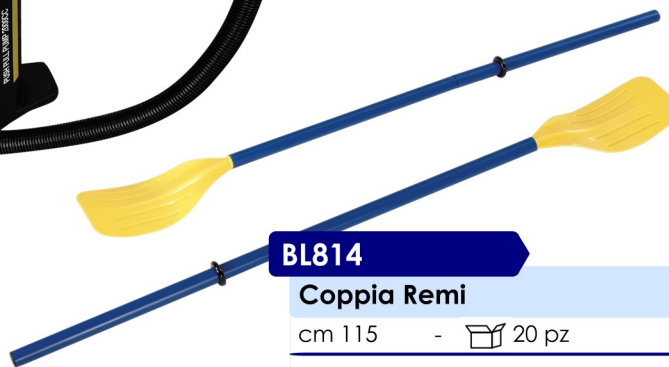

cm 36 - 12 pz

8032894808020

BL803

Pompa bivalente

cm 40 - 6 pz

8032894808037

BL804

Pompa bivalente

cm 50 - 4 pz

8032894808044

BL821

Pompa a pedale

3 lt - 12 pz

8032894808211

BL814

Coppia Remi