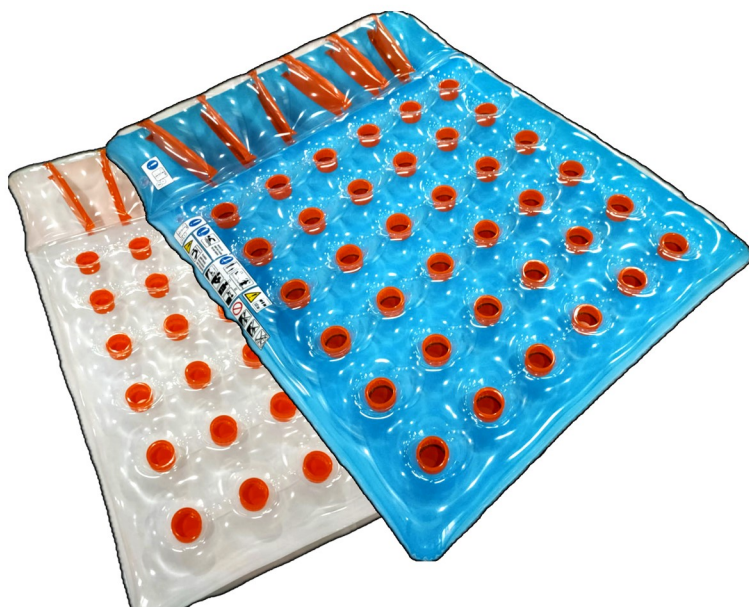

BW44021

Materassino MAXI TROPICAL

cm 183x76 - 12 pz

6942138967753

BL372

Materassino DOPPIO 36 buchi

cm 191x137 - 12 pz

8032894803728

BL373

Materassino 18 buchi decoro foglie

cm 191x74 - 12 pz

8032894803735